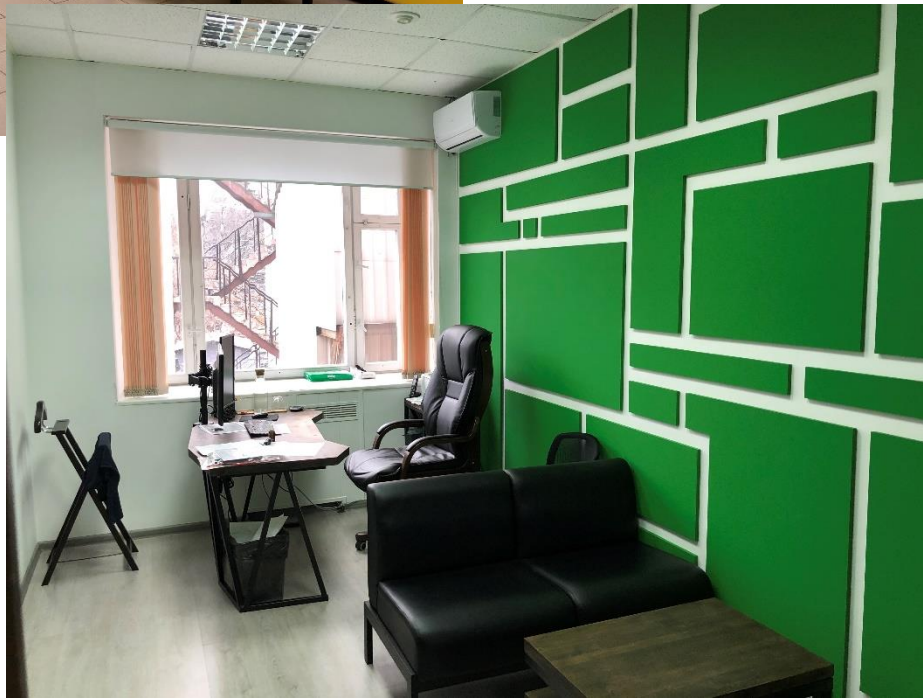

- качественная отделка
- круглосуточный доступ
- охрана и видеонаблюдение
- парковка
- центральные коммуникации
- интернет

Помещения в аренду

В бизнес - парке вы можете подобрать подходящее помещение под любые виды деятельности:

- просторные офисы
- стрит-ритейл
- конференц-залы
- репетиционные центры
- складские и сервисные помещения

Свободное помещение

Описание помещения: В аренду предлагается офисное помещение, общей площадью –388,52 кв.м.
Просторное помещение с максимальной высотой потолков 2,7 м.,