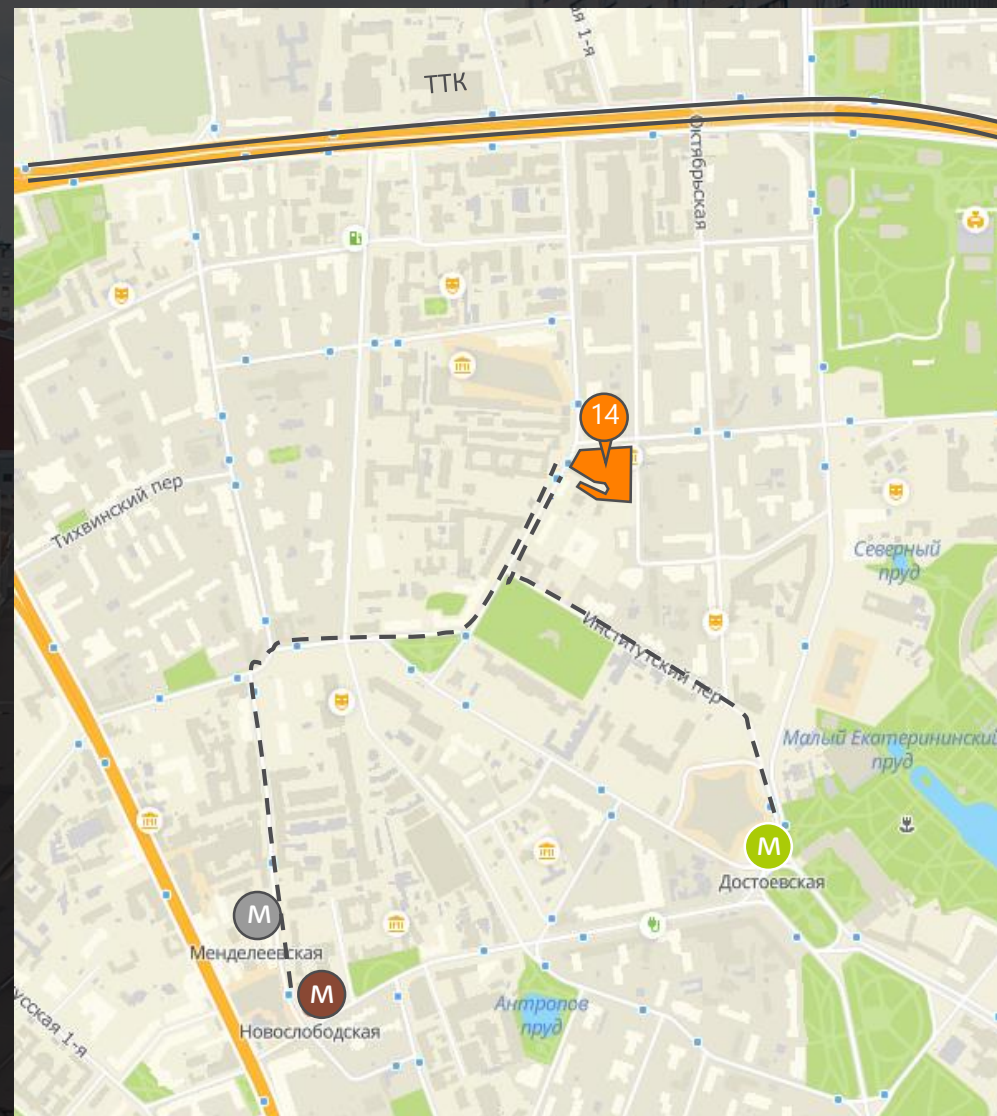

Бизнес-парк Образцова, 14

О бизнес-парке

«Образцова, 14» — мультиформатный бизнес-парк в тихом центре столицы.

До 90-х на этом месте функционировали машиностроительный и чугунолитейный заводы.

После реновации в 2006 году объект получил новое развитие. На сегодняшний день индустриальное наследие позволяет использовать его помещения под любые виды деятельности.

Местоположение

Бизнес парк расположен в удобной транспортной и пешей доступности:

- Пешая доступность метро (12 минут):

М Достоевская 50

М Менделеевская 50 9

М Новослободская 50 9

- 500 м - Третье Транспортное Кольцо

- 1,5 км - Садовое кольцо

- 2,2 км - Белорусский вокзал

- 2,6 км - Савеловский вокзал

Инфраструктура

В бизнес-парке есть все необходимое для деловых встреч и не только. На территории парка работают столовая, ресторан, кофейня, 3 хостела, автомойка, салон красоты и ветеринарная клиника.